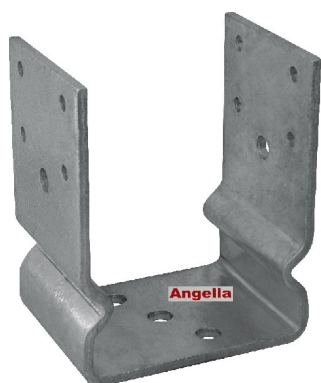

SUPPORTO AD "U" PER TRAVI

SUPPORTO AD "U" PER TRAVI 71X60X130MM. - Rif. SUPU71
SUPPORTO AD "U" PER TRAVI 91X80X130MM. - Rif. SUPU91